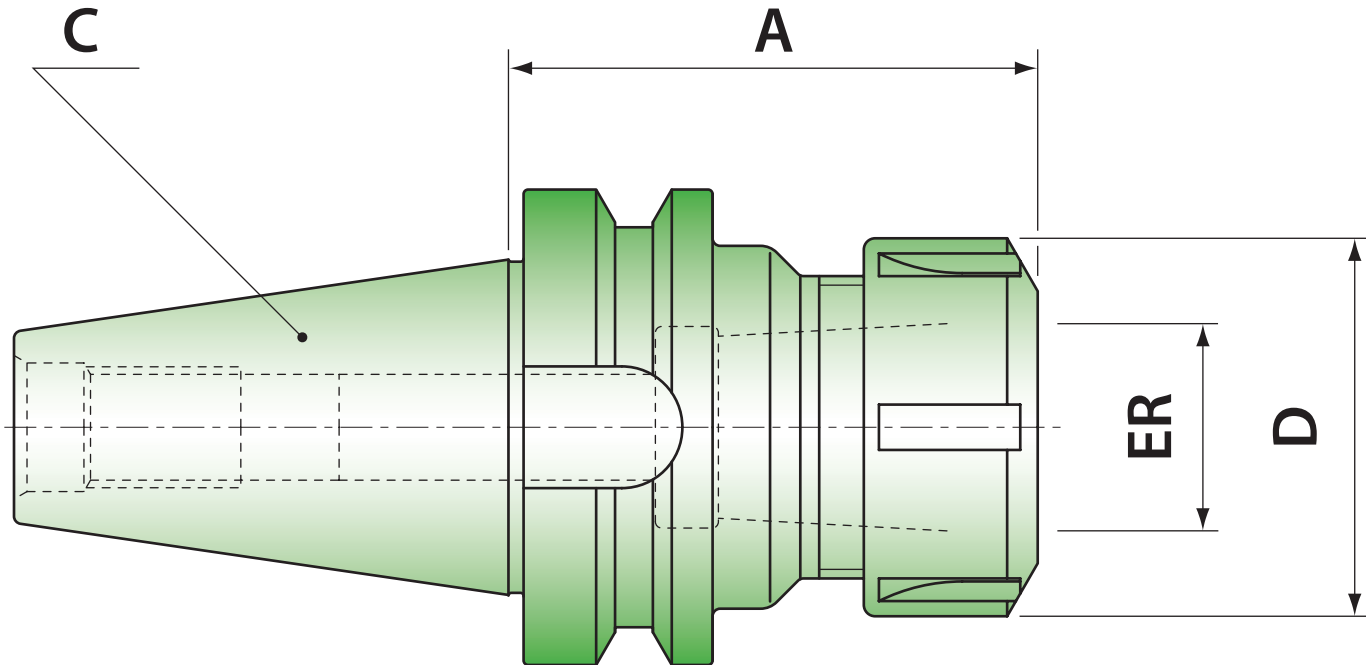

**PORTE PINCE ER DIN 6499 Norme
BT MAS403 JIS B 6399
FORME AD**

GBMO

4 Avenue Charles de Gaulle 93421 Villepinte cedex

Tel : 01 48 60 91 46 - Fax 01 49 63 35 77

<http://www.gbmo.eu> e.mail : gbmo@gbmo.eu